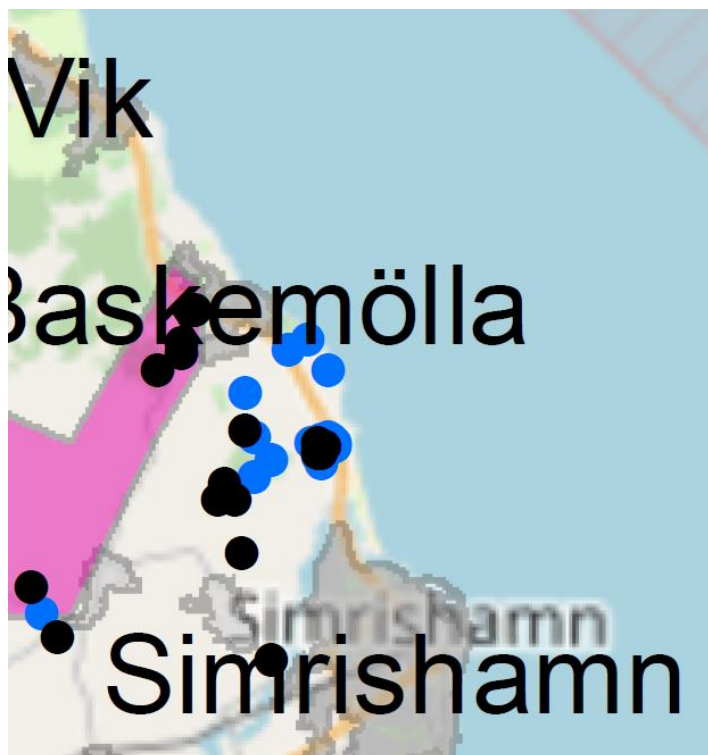

Norra delen av kommunen, drygt 60 byggnader

Område mellan Simrishamn och Baskemölla, drygt 20 byggnader

Blåa byggnader är fritidsboende, svarta permanentboende. Byggnader inom lilamarkerade områden förväntas erhålla bidrag via PTS-bidrag 2022 och är därför inte medtagna.