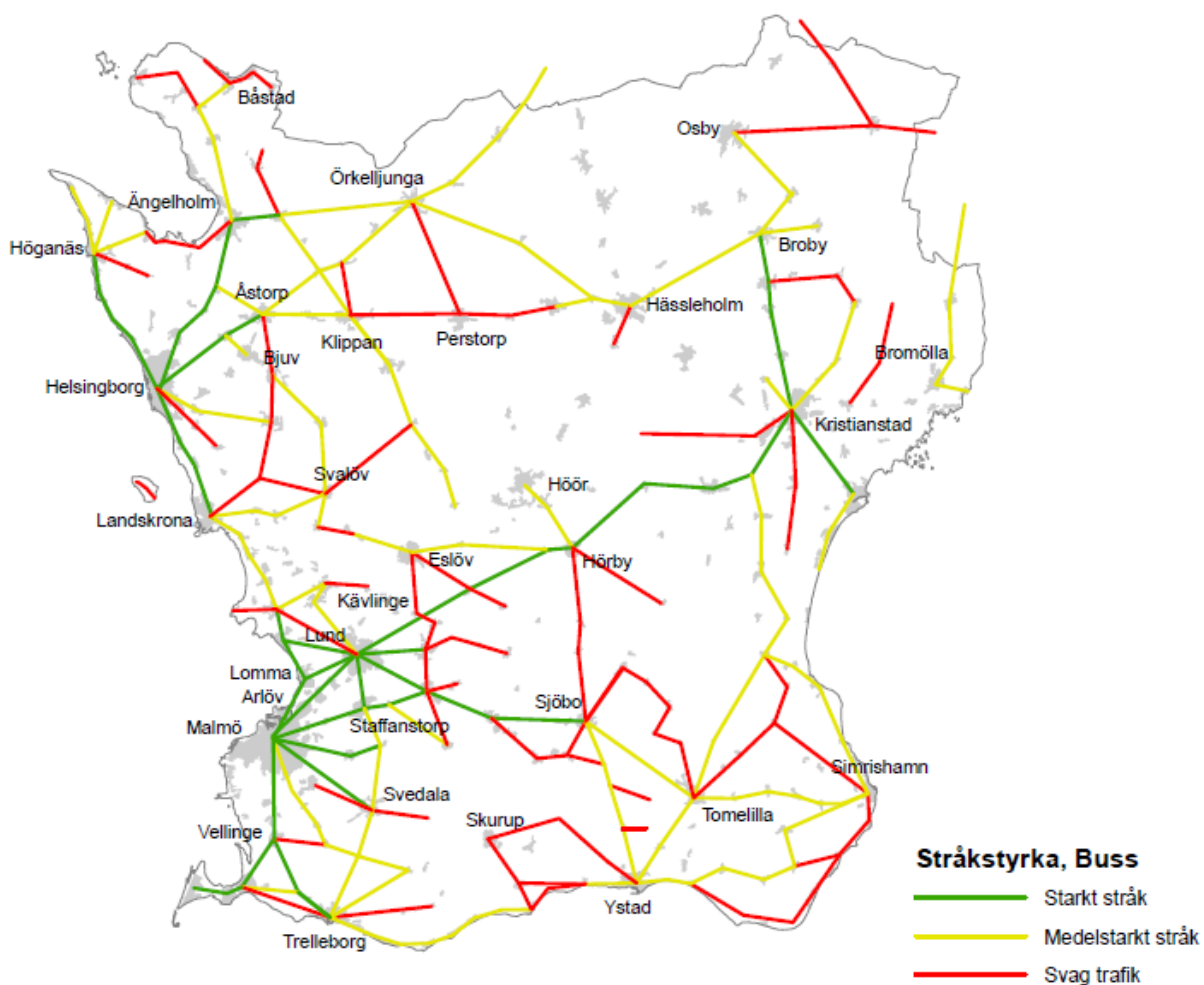

Bilaga 8 Klassificering av kollektivtrafikstråk

Regionbuss

Malmö stadstrafik

Helsingborg stadstrafik

Lund stadstrafik

Kristianstad stadstrafik

Landskrona stadstrafik

Trelleborg stadstrafik

Ängelholm stadstrafik

Hässleholm stadstrafik

Ystad stadstrafik

Eslöv stadstrafik