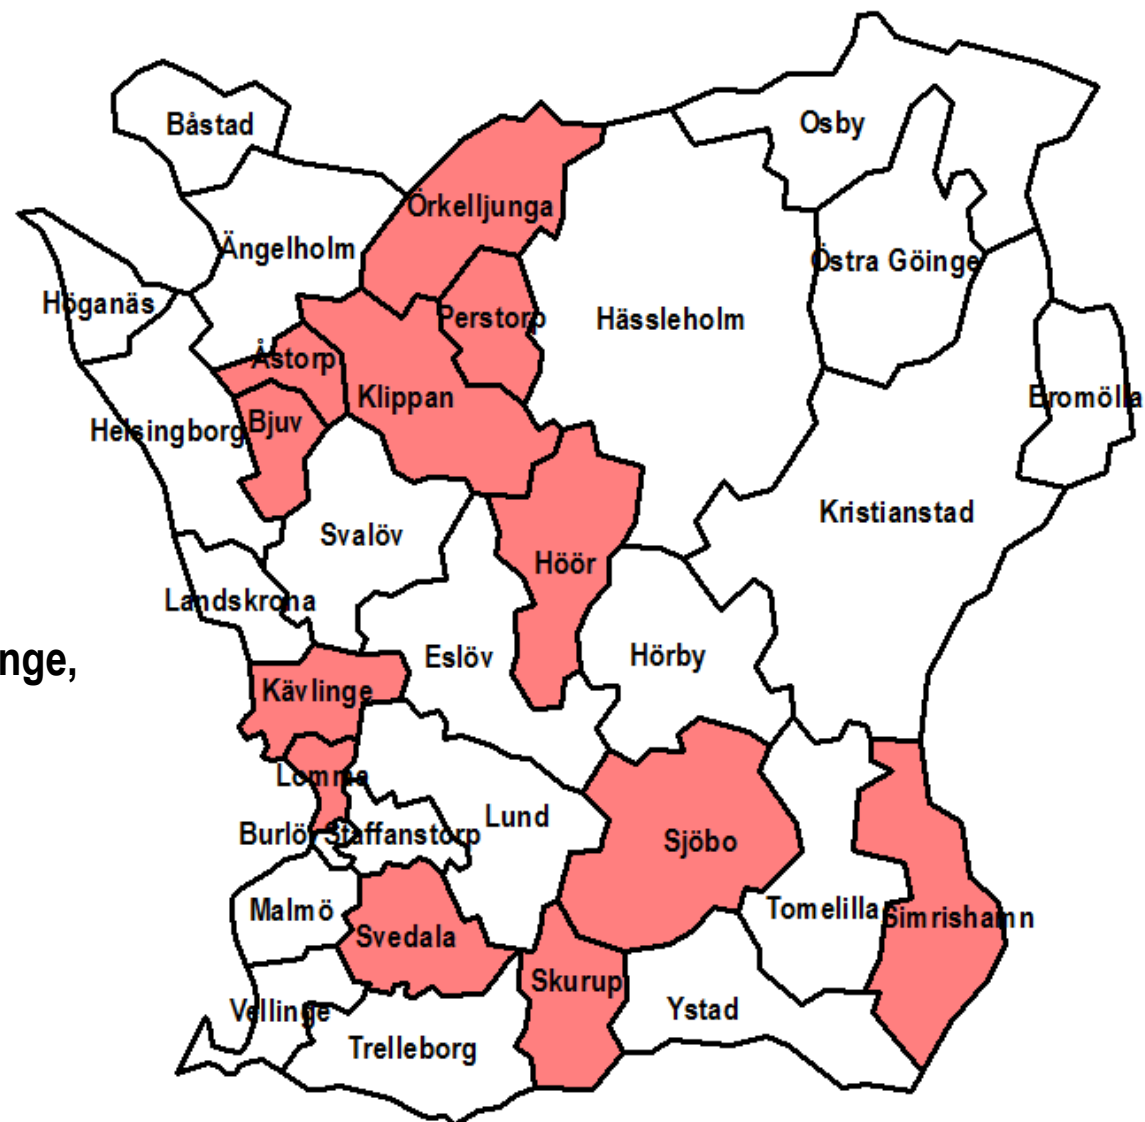

Kommuner som tar del av Startpaketet.

0 5 10 20 Kilometer

Kommuner som tar del av Folkpaketet.

Kommuner med max 25 000 invånare, undantaget Kävlinge, som tar del av Ledarpaket.

0 5 10 20 Kilometer

A horizontal scale bar with tick marks at 0, 5, 10, and 20 kilometers.

Kommuner som är med i, eller har varit med i,
Referensgruppen.