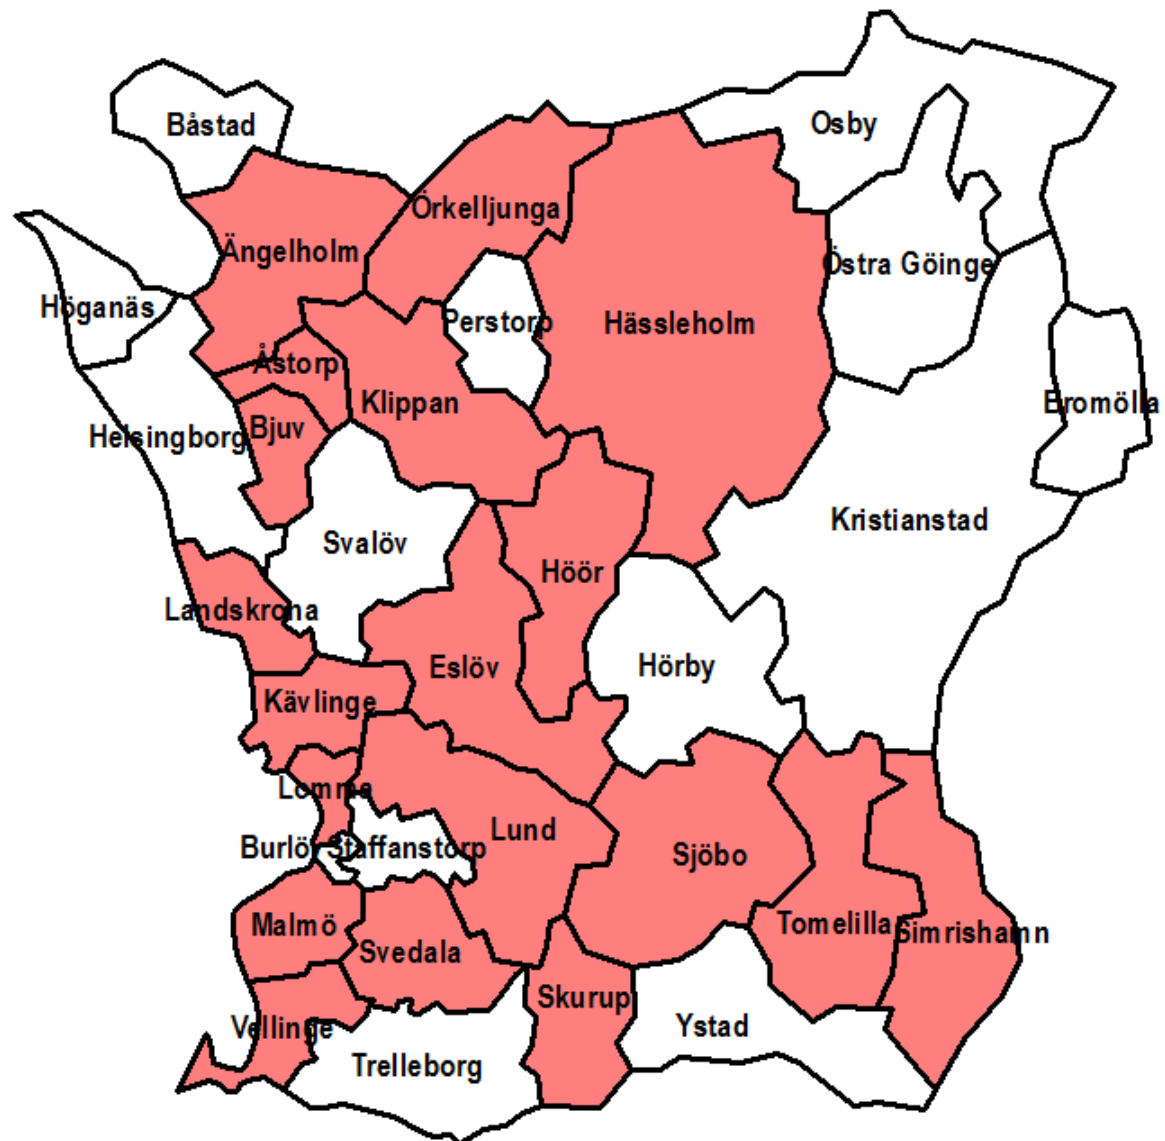

Kommuner som tar del av Startpaketet.

0 5 10 20 Kilometer

Kommuner som tar del av Folkpaketet.

Kommuner med max 25 000 invånare, undantaget Kävlinge, som tar del av Ledarpaket.

0 5 10 20 Kilometer

A horizontal scale bar with tick marks at 0, 5, 10, and 20 kilometers.

Kommuner som är med i, eller har varit med i,
Referensgruppen.