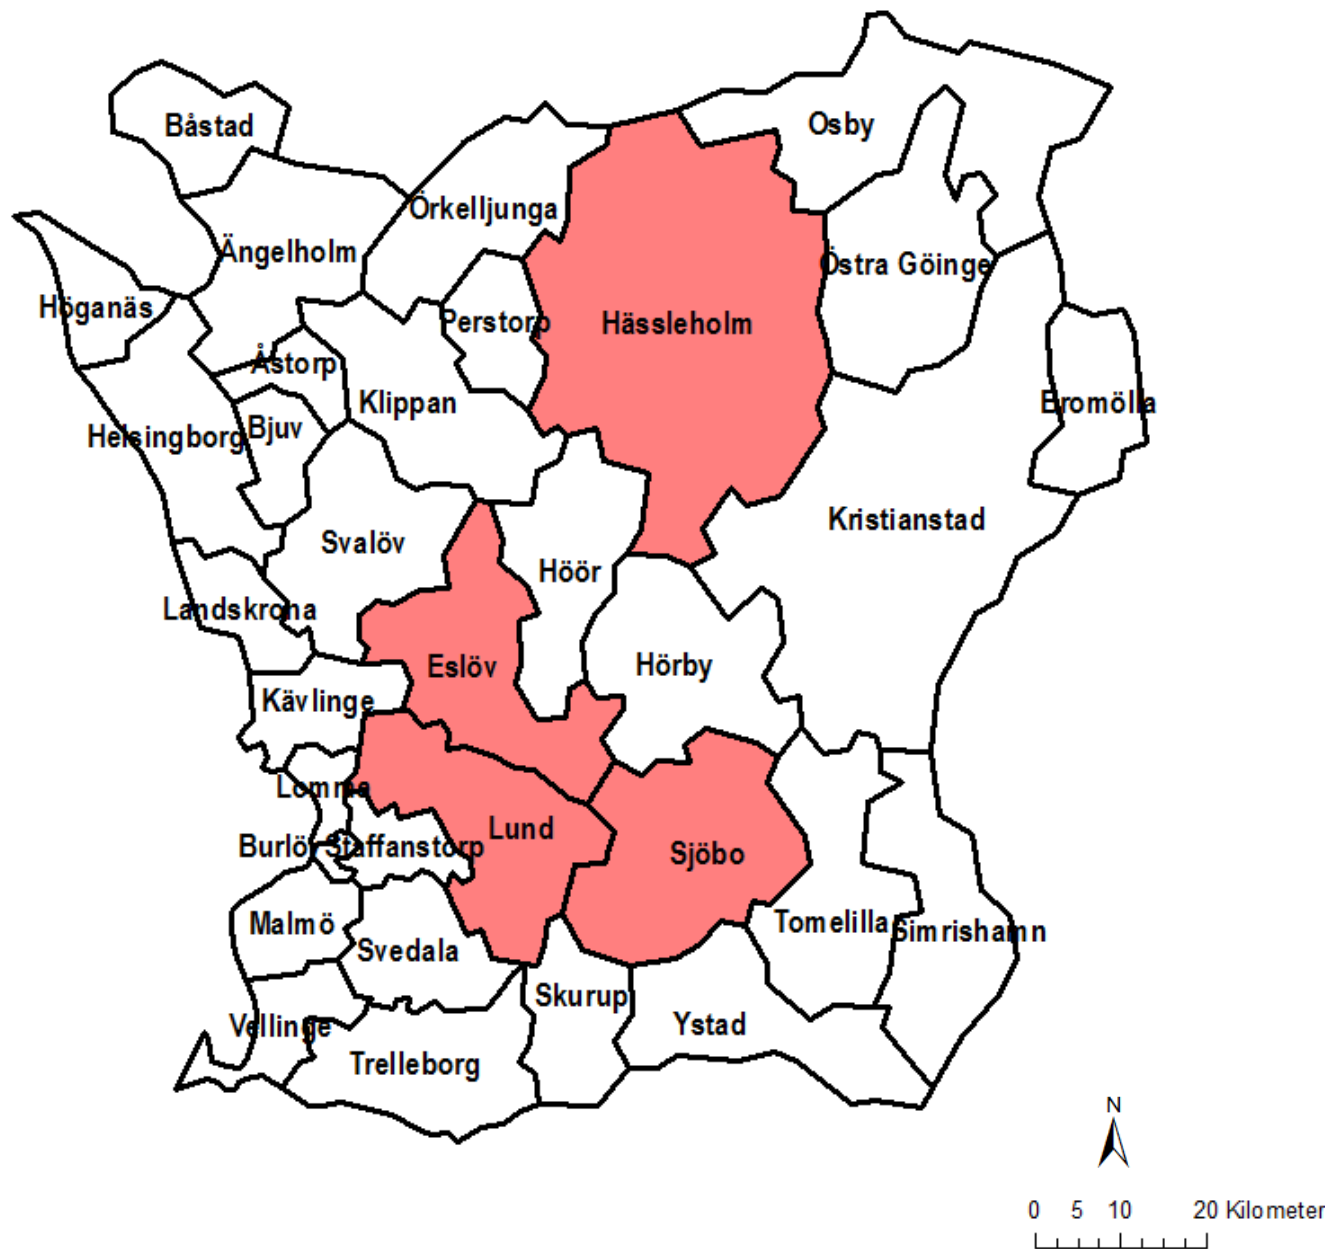

Kommuner som tar del av Startpaketet.

0 5 10 20 Kilometer

Kommuner som tar del av Folkpaketet.

Kommuner med max 25 000 invånare, undantaget Kävlinge, som tar del av Ledarpaket.

0 5 10 20 Kilometer

A horizontal scale bar with tick marks at 0, 5, 10, and 20 kilometers.

Kommuner som är med i, eller har varit med i,
Referensgruppen.