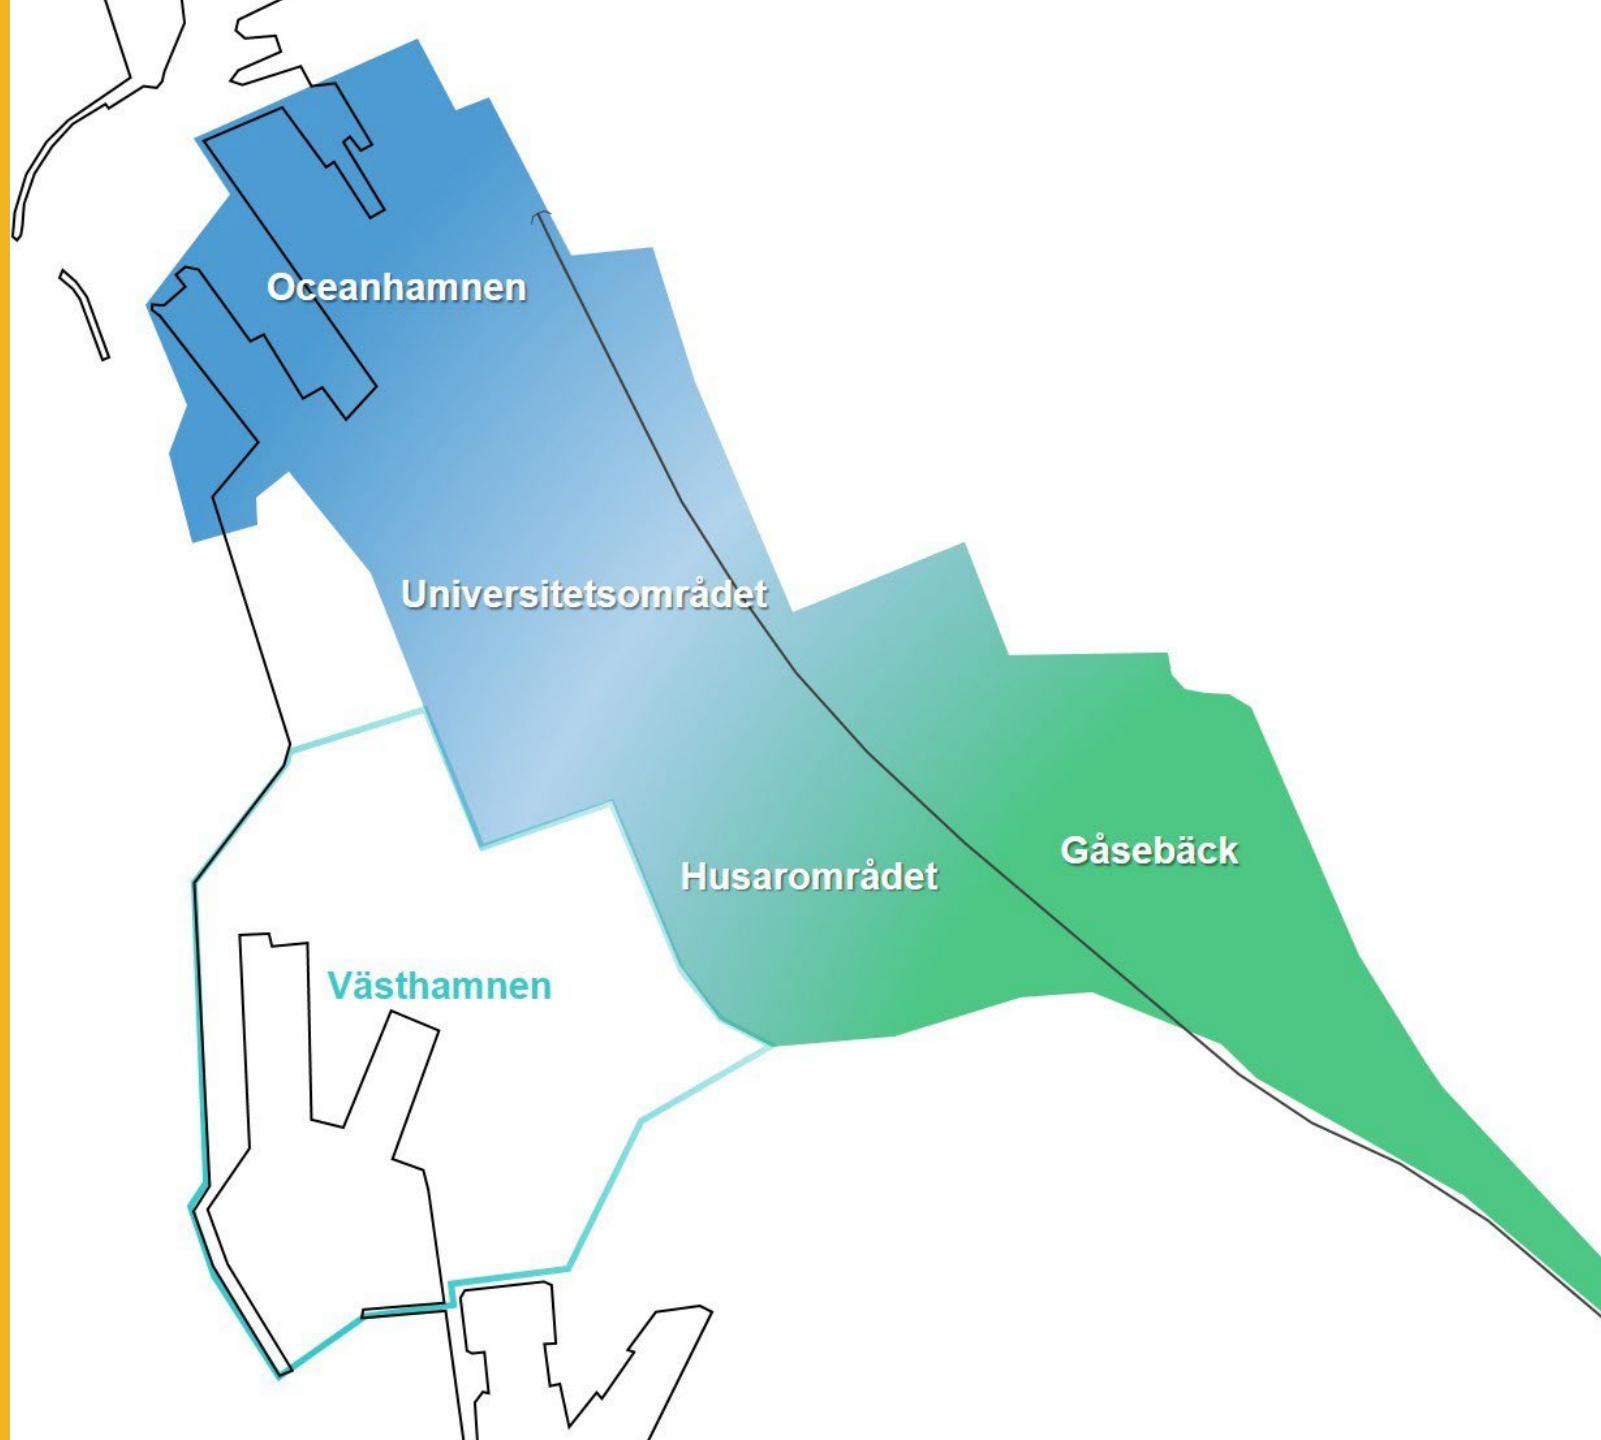

# Gåsebäck Resan

Dennis Kerkhof

En del av H+

Oceanhammen - the ideal city?

Planstridiga bygglov

Planstridiga verksamheter

Långsiktiga och kortsiktiga mål som kolliderar

Många privata fastighetsägare som vill olika saker

# FYRA PRINCIPER FÖR FRAMTIDA GÅSEBÄCK

För att uppnå den övergripande visionen och ett framtida Gåsebäck som fortsatt kan inrymma konstraster, brokighet, kreativitet och historia har fyra principer formulerats som en resultat av genomförd dialog med verksamma, tjänstepersoner, besökare och fastighetsägare.